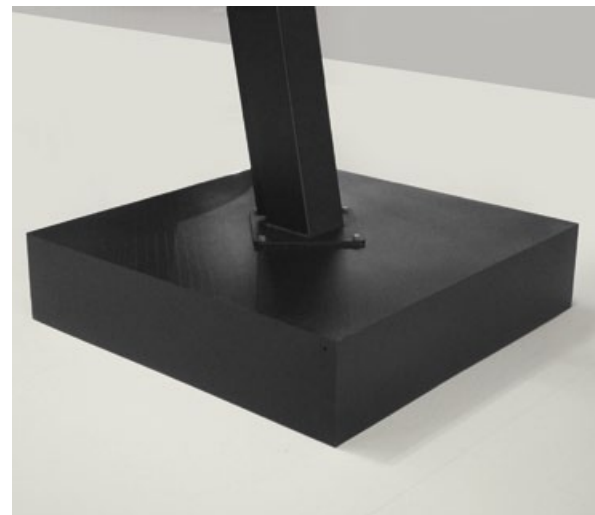

Carter copribase (optional)