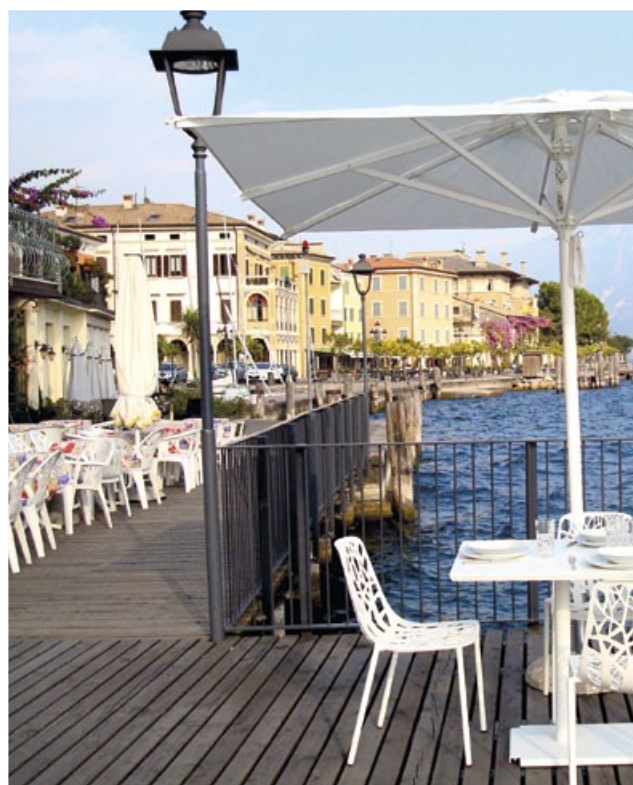

PVC, 400 gr. Colours: white, beige.

Tempotest Parà Ombrelloni gr. 300 ecru 151/15, rope 14, yellow 12/15, green 5, terracotta 426, bordeaux 73, white 15, black 24, turtle-dove 926.

Gewebe:

100% Acryl, 320 gr., gegen schimmelbildung behandelt, wasserabweisend, wetterbeständig.

Erhältlich in den Farben ecru, grün wald, grau anthrazit, gelb, bordeaux, seil, terracotta, weiß.

PVC, 400 gr. Erhältlich in den Farben weiß, beige.

Tempotest Parà Ombrelloni gr. 300 ecru 151/15, seil 14, gelb 12/15, grün 5, terracotta 426, bordeaux 73, weiß 15, schwarz 24, turteltaube 926.

Tissu:

100% Acrylique, poids gr. 320, couleurs: écru, vert forêt, gris anthracite, jaune, bordeaux, corde, terracotta, blanc; traité antimoissure, hydrofuge, résistant aux agents atmosphériques.

PVC 400 gr. Couleurs: blanc, beige.

Tempotest Parà Ombrelloni gr. 300, écru 151/15, corde 14, jaune 12/15, vert 5, terracotta 426, bordeaux 73, blanc 15, noir 24, tourterelle 926.

Optional - su richiesta disponibile anche con **pendente** a:

MERLETTI
oppure ad
ONDE

Possibilità di fissaggio a terra / pavimento

Stecche intercambiabili

Sistema a doppio ragno che consente la chiusura sopra il tavolo sottostante

Disponibile con telaio in alluminio:
Available with aluminium frame:

- ☒ Verniciato grigio antracite
  painted in anthracite grey colour
- ☐ Verniciato bianco
  painted in white colour

DIMENSIONI - ABMESSUNGEN - SIZES - DIMENSIONS	3x3	4x4	3x4	
Altezza chiuso con base (cm) hohne geschlossen mit base height closed with base hauteur fermé avec base	300	363	328	
Altezza aperto con base H. max (cm) hohne öffnen mit base height opened with base hauteur ouvert avec base	270	320	300	
	H. min. (cm)	205	228	212
Volume imballo (m³) Verpackungsvolumen - Packed volume - Volume d'emballage	0,13	0,15	0,14	
Peso (kg) gewicht - weight - poids	17,5	25	20	
Palo (cm) Pfahl - Pole - Pieu	6,0	6,0	6,0	
Stecche (nr.) rippen - ribs - baguettes	8	8	8	
Pendente mit volant - with flounce - avec bavolet	si	si	si