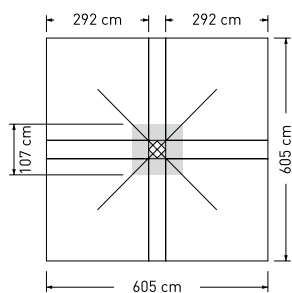

DISEGNI TECNICI

GALILEO LEGNO e GALILEO ALLUMINIO

6x6