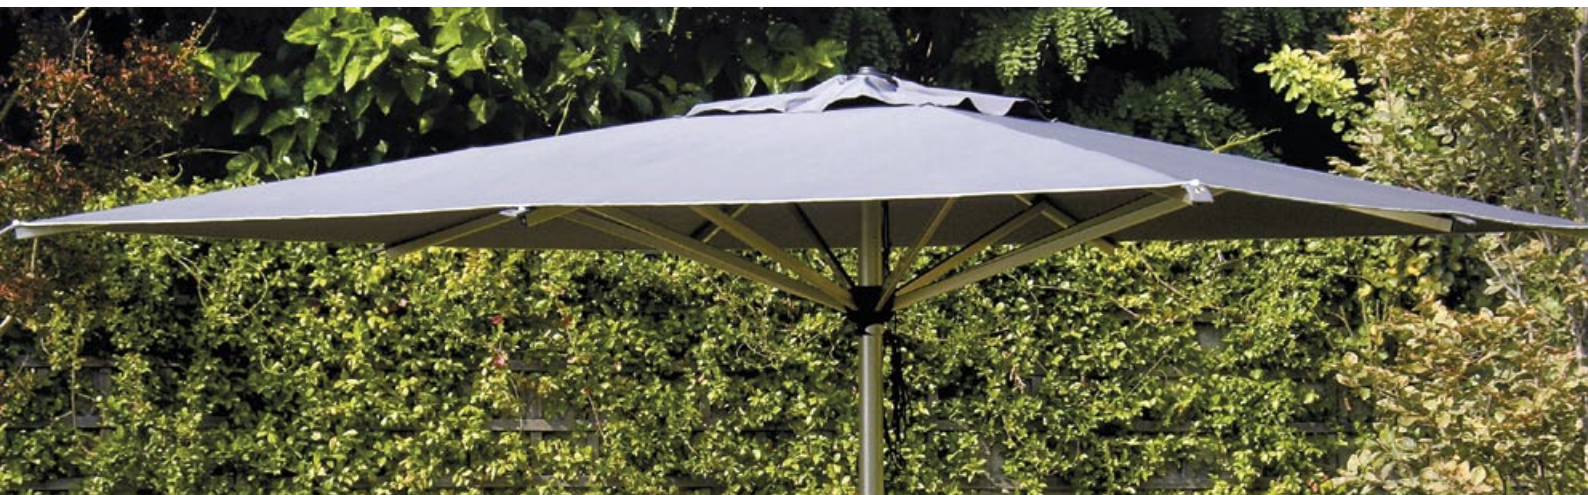

MERLETTI

oppure ad

ONDE

Ombrellone standard fornito senza pendente

Stecche intercambiabili

| DIMENSIONI - ABMESSUNGEN - SIZES - DIMENSIONS   |   | 3x3  | 4x4  |
|---|---|------|------|
|          | Altezza con base<br>H. max (cm)   | 263  | 328  |
|   | hohne mit base<br>height with base<br>hauteur avec base<br>H. min. (cm) | 200  | 230  |
| Volume imballo (m <sup>3</sup> )<br>verpackungsvolumen - packed volume - volume d'emballage |   | 0,10 | 0,14 |
| Peso (kg)<br>gewicht - weight - poids   |   | 14,0 | 23,5 |
| Palo (cm)<br>Pfahl - Pole - Pieu  |   | 6,0  | 6,0  |
| Stecche (nr.)<br>rippen - ribs - baguettes  |   | 8    | 8    |
| Pendente<br>mit volant - with flounce - avec bavolet  |   | no   | no   |