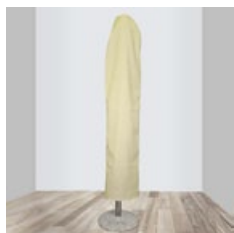

FODERI COPRIOMBRELLONE

In Acrilico ecrù o PVC per tutti i modelli.