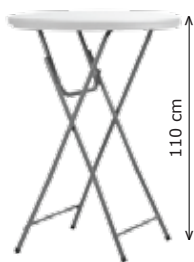

109

Die Abmessungen der Runtische:  
 ø 122 cm, ø 125 cm,  
 ø 160 cm, ø 180 cm  
 Traglast: bis 350 kg  
 Gewicht: bis 26 kg

110

111

112

113

114

115

116

117

118

119

Die Abmessungen  
 des quadratischen Tisches:  
 91 x 91 cm  
 Höhe: 73 cm  
 Gewicht: 10,5 kg  
 Traglast: bis 300 kg

120

Die Abmessungen des  
 rechteckigen Tisches:  
 122 x 61 cm, 152 x 76 cm,  
 183 x 75 cm, 244 x 76 cm,  
 198 x 91 cm, 240 x 91 cm  
 Höhe: 74 cm  
 Gewicht: bis 24,5 kg  
 Traglast: bis 350 kg